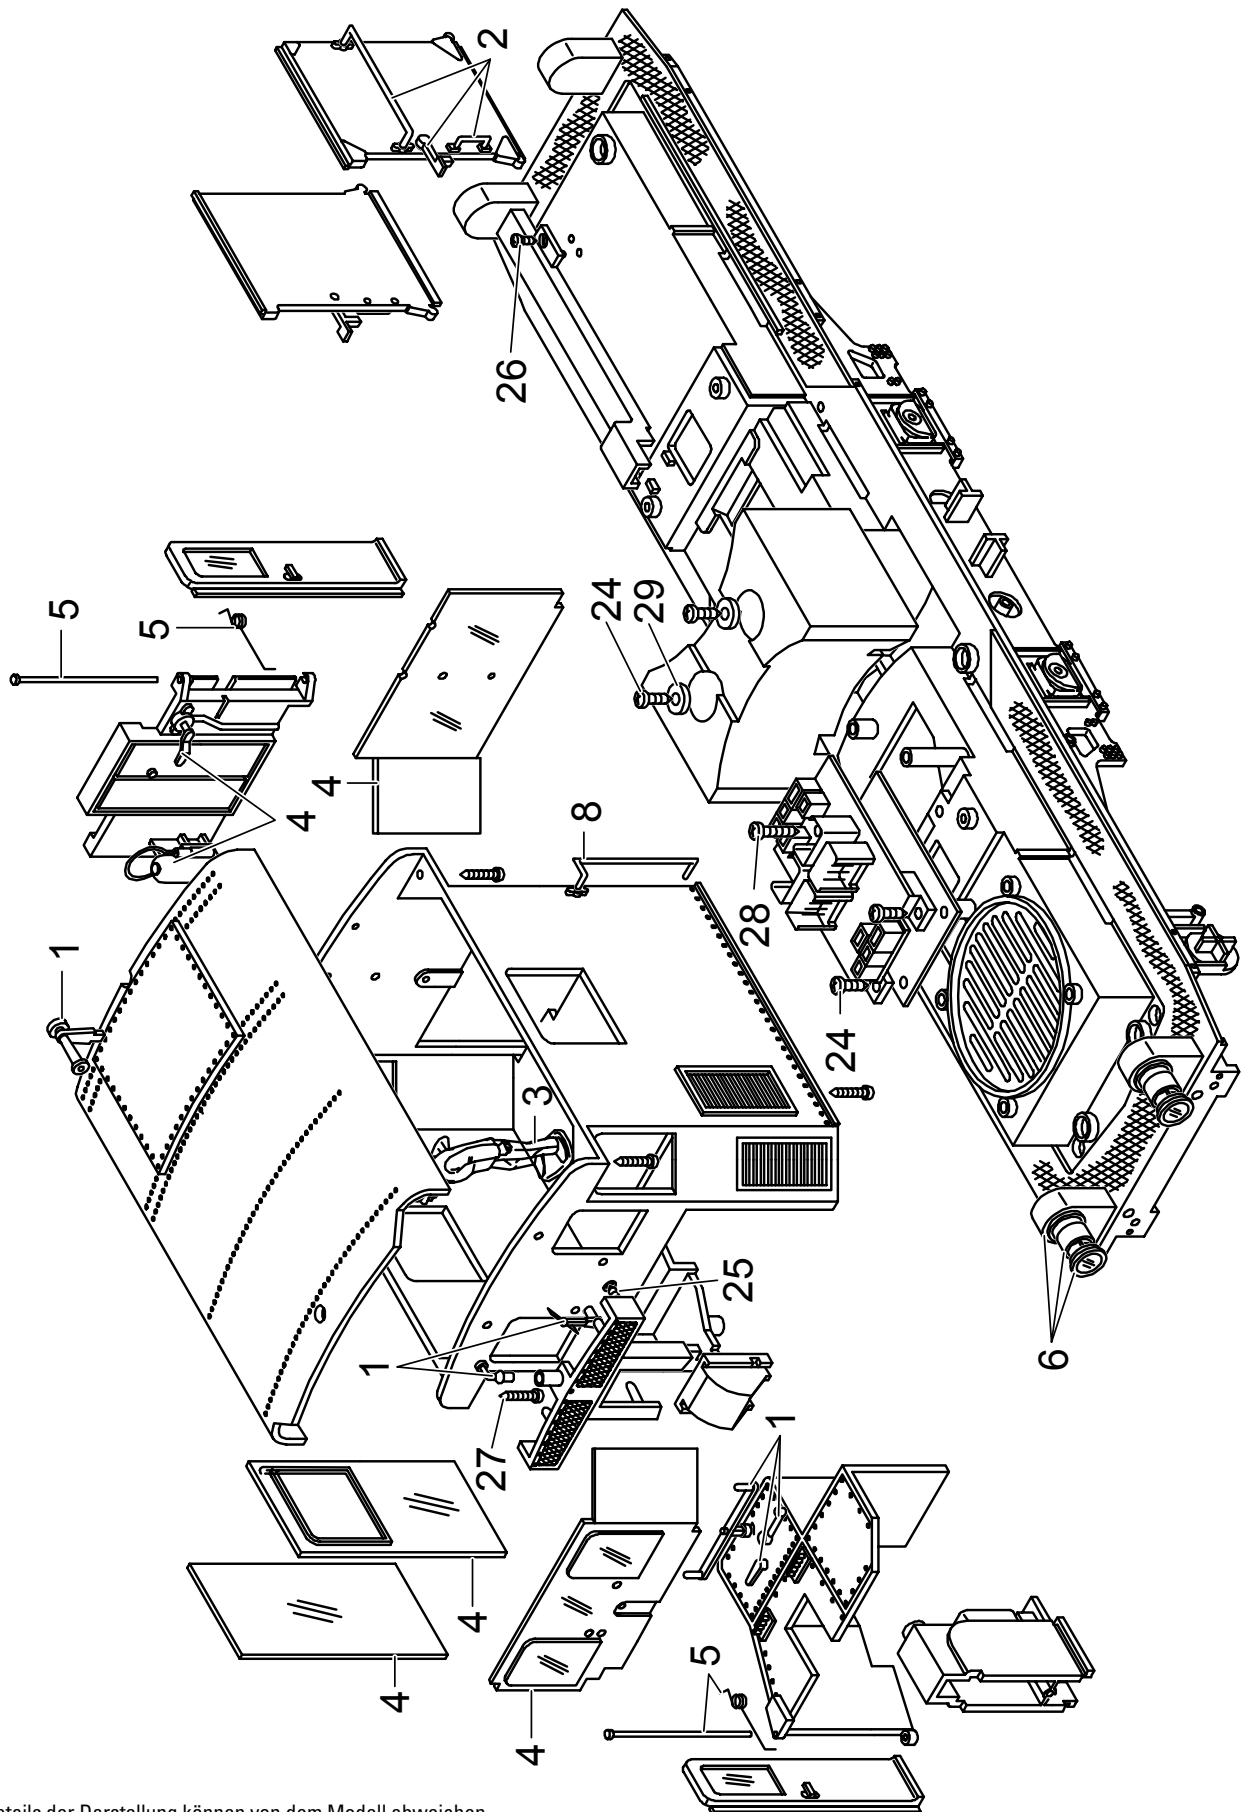

# Einzelteile der Lokomotive 24520

Details der Darstellung können von dem Modell abweichen

# Einzelteile der Lokomotive 24520

---

Lfd. Nr.	Benennung	Bestell-Nr.
1	Steckteile Führerhaus	E183 289
2	Steckteile Führerhaus 2	E183 290
3	Lokführer	E132 022
4	Zubehör-Set Fenster	E183 291
5	Zubehör-Set Türfeder mit Stift	E183 292
6	Lampe kpl. Führerhaus	E183 293
7	Lampe kpl.	E183 294
8	Zubehör-Set Griffstangen	E183 294
9	Zubehör Set Leitungen	E183 296
10	Zubehör-Set Puffer u. Pufferhalter	E171 561
11	Zubehör-Set Treppen	E183 297
12	Zubehör-Set Bremsschl., Steckdosenver.	E183 298
13	Set Bühnengeländer	E166 286
14	Kessel, Batteriek.	E183 299
15	Zubehör-Set Lagerplatten	E183 300
16	Motor	E126 050
17	Getriebemittelteil	E126 006
18	Zubehör-Set Schleifschuh u. Kohle	E171 326
19	Zubehör-Set Kontaktdrähte	E177 051
20	Achslagerblende re. + li.	E183 301
21	Rad mit Zahnrad auf Achse	E132 024
22	Radsatz m. Einst.	E137 859
23	Haftreifen	E126 174
24	Schraube	E124 197
25	Schraube	E124 010
26	Schraube	E126 265
27	Schraube	E124 206
28	Schraube	E124 205
29	Beilagscheibe	E124 208
30	Beilagscheibe	E133 417
31	Kupplungsträger vorn	E168 827
32	Kupplungsträger hinten	E168 940

# Einzelteile der Lokomotive 24520