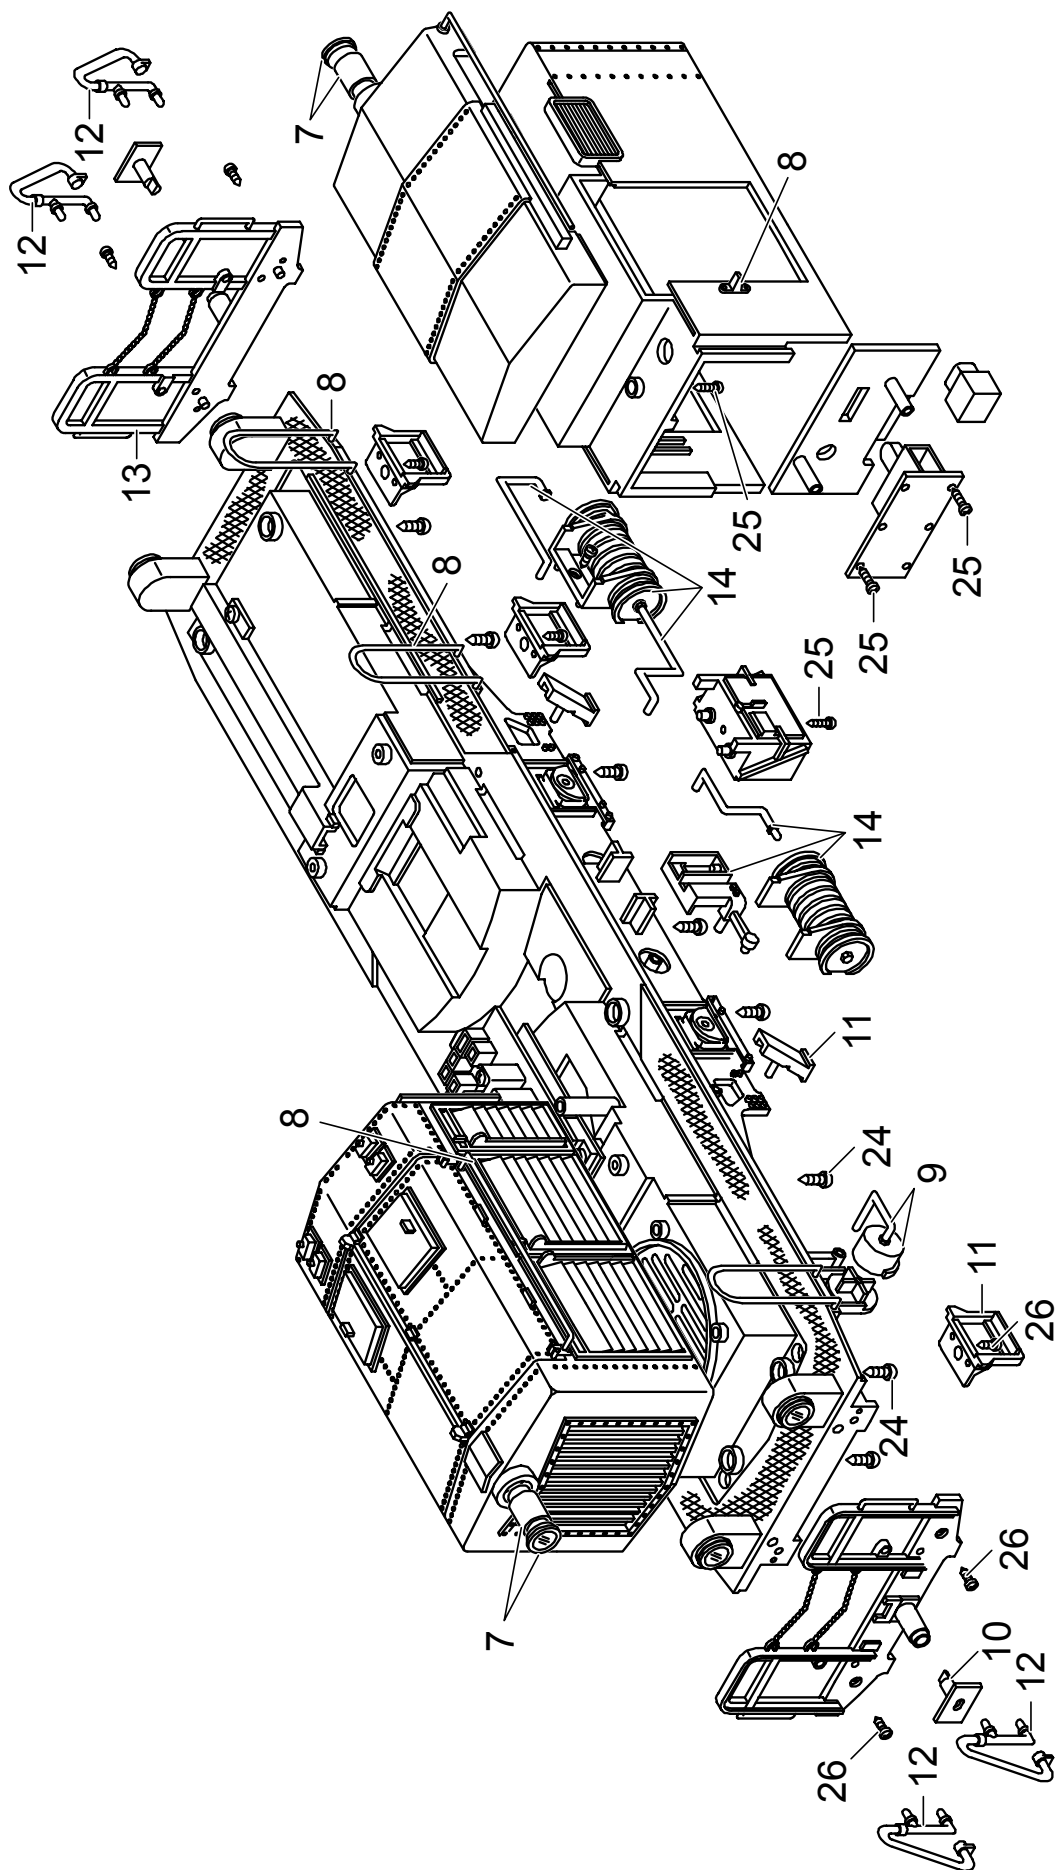

# Einzelteile der Lokomotive 24520

Details der Darstellung können von dem Modell abweichen

# Einzelteile der Lokomotive 24520

---

Lfd. Nr.	Benennung	Bestell-Nr.
1	Steckteile Führerhaus	E183 289
2	Steckteile Führerhaus 2	E183 290
3	Lokführer	E132 022
4	Zubehör-Set Fenster	E183 291
5	Zubehör-Set Türfeder mit Stift	E183 292
6	Lampe kpl. Führerhaus	E183 293
7	Lampe kpl.	E183 294
8	Zubehör-Set Griffstangen	E183 294
9	Zubehör Set Leitungen	E183 296
10	Zubehör-Set Puffer u. Pufferhalter	E171 561
11	Zubehör-Set Treppen	E183 297
12	Zubehör-Set Bremsschl., Steckdosenver.	E183 298
13	Set Bühnengeländer	E166 286
14	Kessel, Batteriek.	E183 299
15	Zubehör-Set Lagerplatten	E183 300
16	Motor	E126 050
17	Getriebemittelteil	E126 006
18	Zubehör-Set Schleifschuh u. Kohle	E171 326
19	Zubehör-Set Kontaktdrähte	E177 051
20	Achslagerblende re. + li.	E183 301
21	Rad mit Zahnrad auf Achse	E132 024
22	Radsatz m. Einst.	E137 859
23	Haftreifen	E126 174
24	Schraube	E124 197
25	Schraube	E124 010
26	Schraube	E126 265
27	Schraube	E124 206
28	Schraube	E124 205
29	Beilagscheibe	E124 208
30	Beilagscheibe	E133 417
31	Kupplungsträger vorn	E168 827
32	Kupplungsträger hinten	E168 940

# Einzelteile der Lokomotive 24520